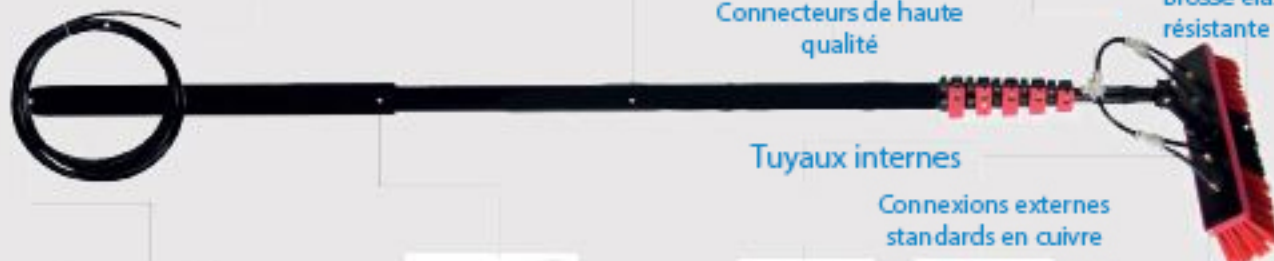

APPLICATIONS

Nettoyage de vitres

Nettoyage de panneaux solaires

Tuyaux anti-gel et résistants sur la durée

Structure en aluminium compacte et résistante

Adaptateur multi-angle

Connecteurs de haute qualité

Brosse élastique et résistante

Tuyaux internes

Connexions externes standards en cuivre

Arrivée d'eau

Poignée ergonomique

Vis de verrouillage en acier inoxydable

Couche de protection en caoutchouc souple